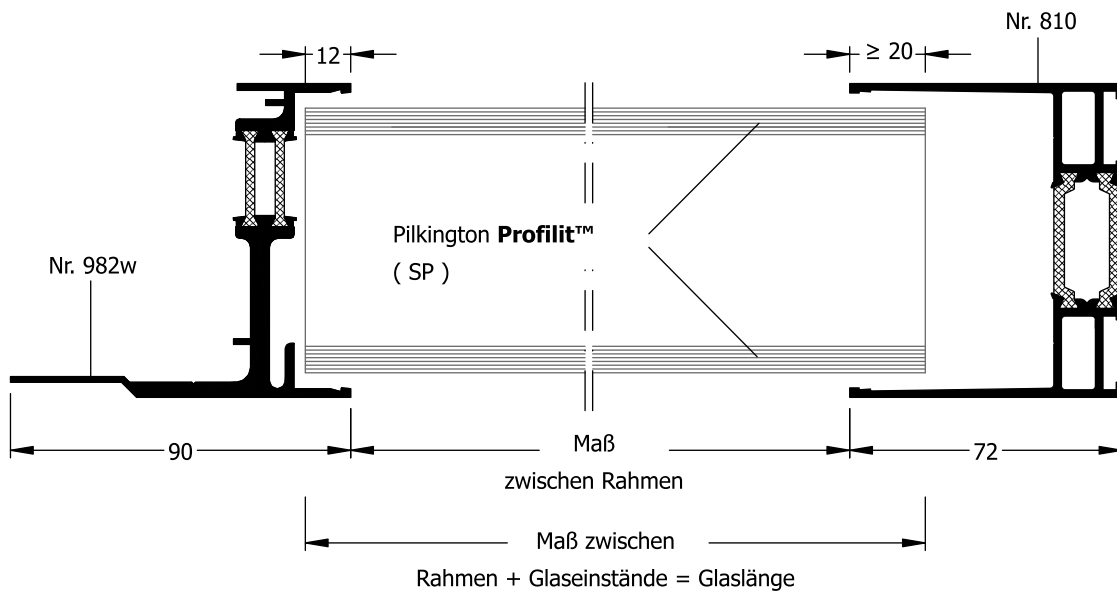

Pilkington **Profilit™**

Abziehmaße / Systemskizzen: Vertikale Shedverglasung

Systeme: Shed und vorgehängte Fassade

ohne Maßstab